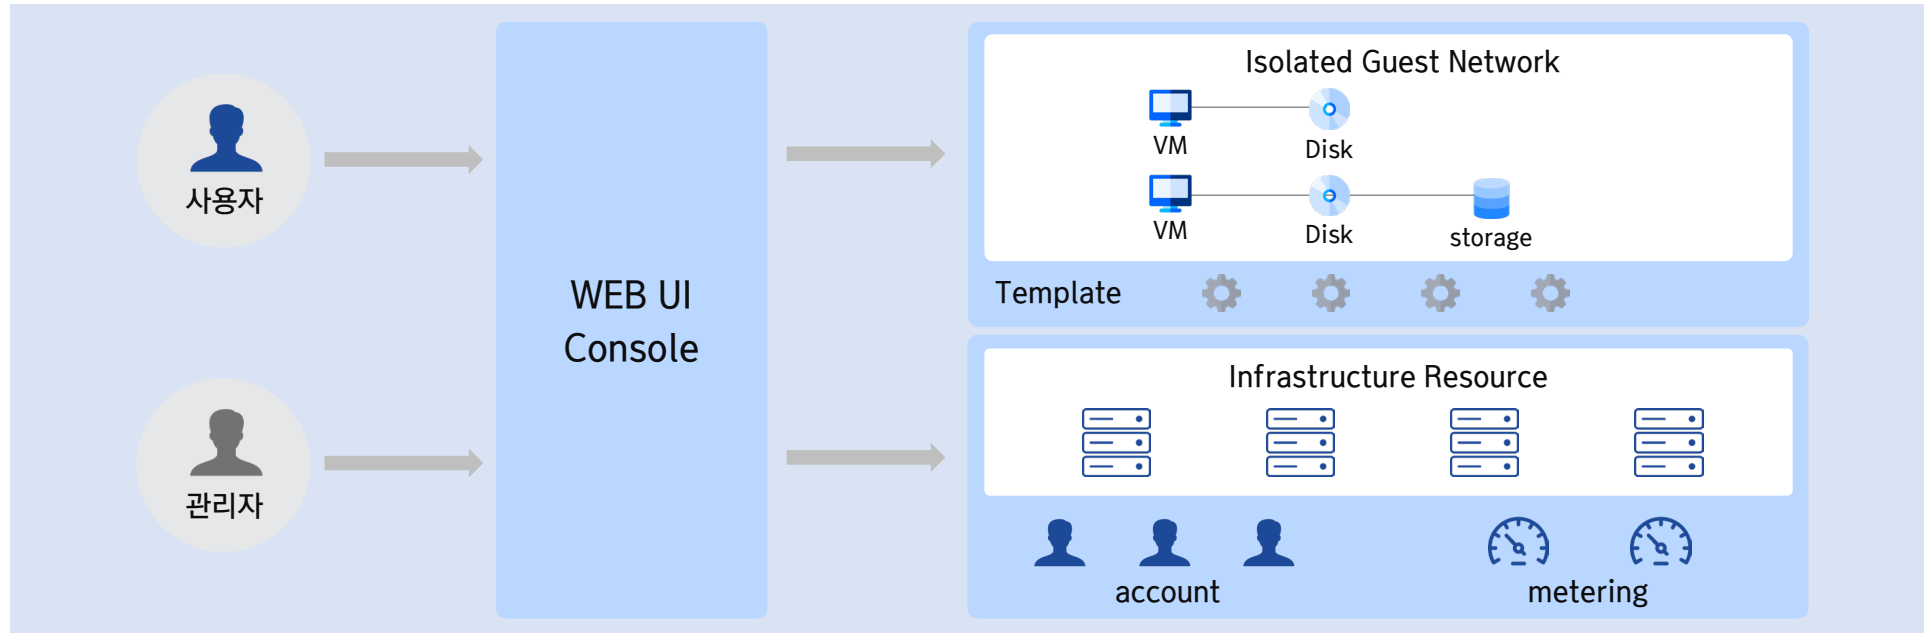

제조부터 관리까지 턴키 솔루션

- 국내 유일의 클라우드 HCI 소프트웨어 플랫폼
- 제품 제조사가 직접 설치 및 프로비저닝, 관리, 운영에 대한 기술지원 제공

IT 서비스를 위한 내장된 구성요소

- 국내 유일의 클라우드 HCI 소프트웨어 플랫폼
- 제품 제조사가 직접 설치 및 프로비저닝, 관리, 운영에 대한 기술지원 제공

3.4 에이블스택 시연

4.1 레퍼런스

| 000청

요청사항

- 별도의 네트워크 장비 없이 소프트웨어로 정의된 내장 네트워크 기능을 통한 논리적 망분리

아키텍처

기대효과

- 고가의 네트워크 장비없는 망분리를 통한 구축비용 절감
- 소프트웨어 정의 네트워크를 통한 네트워크 관리로 인한 운영 비용 절감
- 논리적 망분리를 통한 유연한 확장 용이

4.1 레퍼런스

| G사

요청사항

- 테넌트 별 사용자 관리 및 미터링 기능
- 클라우드 인프라 관리자용 관리 기능
- web 기반의 self-service를 통한 클라우드 자원 관리 기능

아키텍처

기대효과

- self-service기능을 활용하여 신속한 운영/개발 가상머신 배포를 통한 시간적 비용절감
- 모니터링 및 미터링을 통한 향후 배치계획수립 용이
- 일원화된 관리 포인트로 인하여 데이터센터 수준의 클라우드 운영환경 구축가능