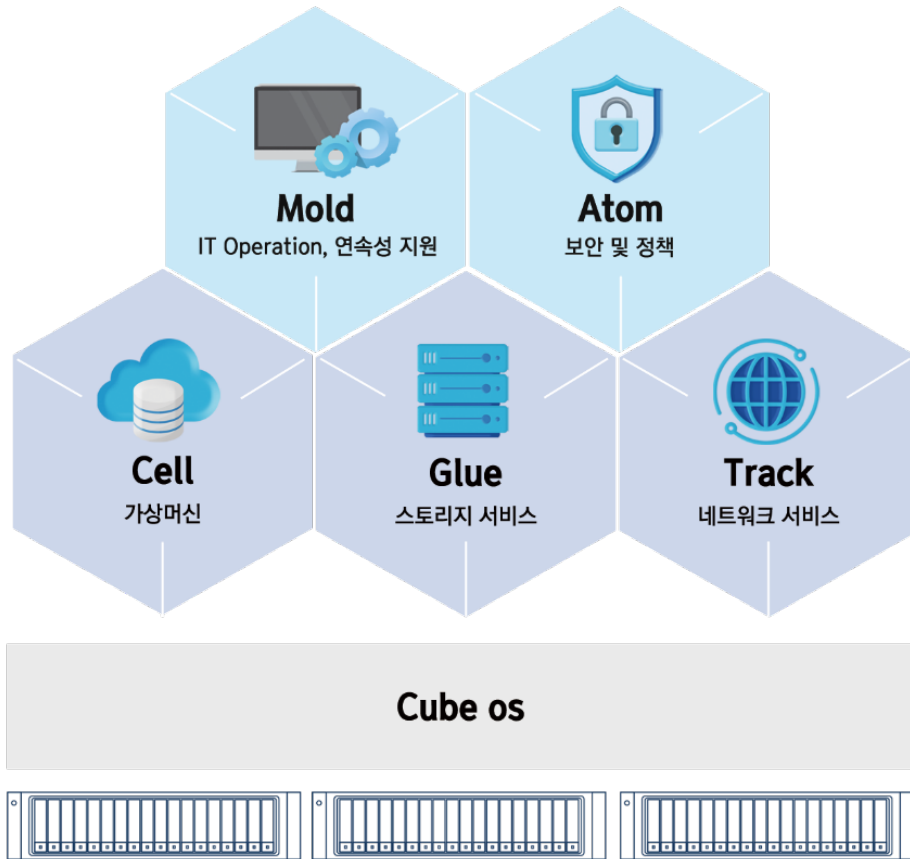

기술집약적 조직 문화

시니어급 전문연구개발 인력 구성

다양한 유형의 레퍼런스

2.2 현황 - 기존 인프라의 이슈

2.3 현황 - 기존 인프라 유지관리 이슈

기존 유지 관리 구조

문제점

3.1 솔루션

ABLESTACK 도입 시

최소 관리자

최소 유지관리

3.2 에이블스택 소개

ABLESTACK은 최소 x86 Server 3대에 Cube OS만 설치하면 All in One 클라우드 환경을 구성할 수 있으며 언제든지 확장할 수 있습니다.

운영체제 - Cube

ABLESTACK의 모든 패키지가 포함된 Server OS

가상화 - Cell

고성능을 제공하는 내장된 커널 기반 하이퍼바이저

스토리지 - Glue

가상머신 기반 컨트롤러로 제공되는 소프트웨어 정의 스토리지

클라우드 - Mold/Koral

가상머신 및 컨테이너 통합관리를 제공하는 클라우드 플랫폼

네트워크 - Track/Atom

네트워크 및 보안 정책을 제공하는 소프트웨어 정의 네트워크

3.3 에이블스택 특징점

순수 소프트웨어 플랫폼

- 하드웨어에 독립적인 소프트웨어 플랫폼으로 어떤 서버에서도 실행 가능
- 파트너 및 고객 모두에 서버 제품 선택권 보장

마법사를 통한 수시간 내 SDDC 구성

- OS 설치부터 클라우드 구성 과정 모두 마법사를 통한 간편한 설치 지원
- 마법사를 통해 만들어진 모든 구성요소의 상태를 실시간으로 관리 가능

모든 자원을 웹으로 관리

- 서버, 스토리지, 가상머신, 컨테이너 등의 모든 자원을 웹으로 통합 관리
- Clientless, Anywhere, Anytime 시스템 접속 및 관리 환경 제공