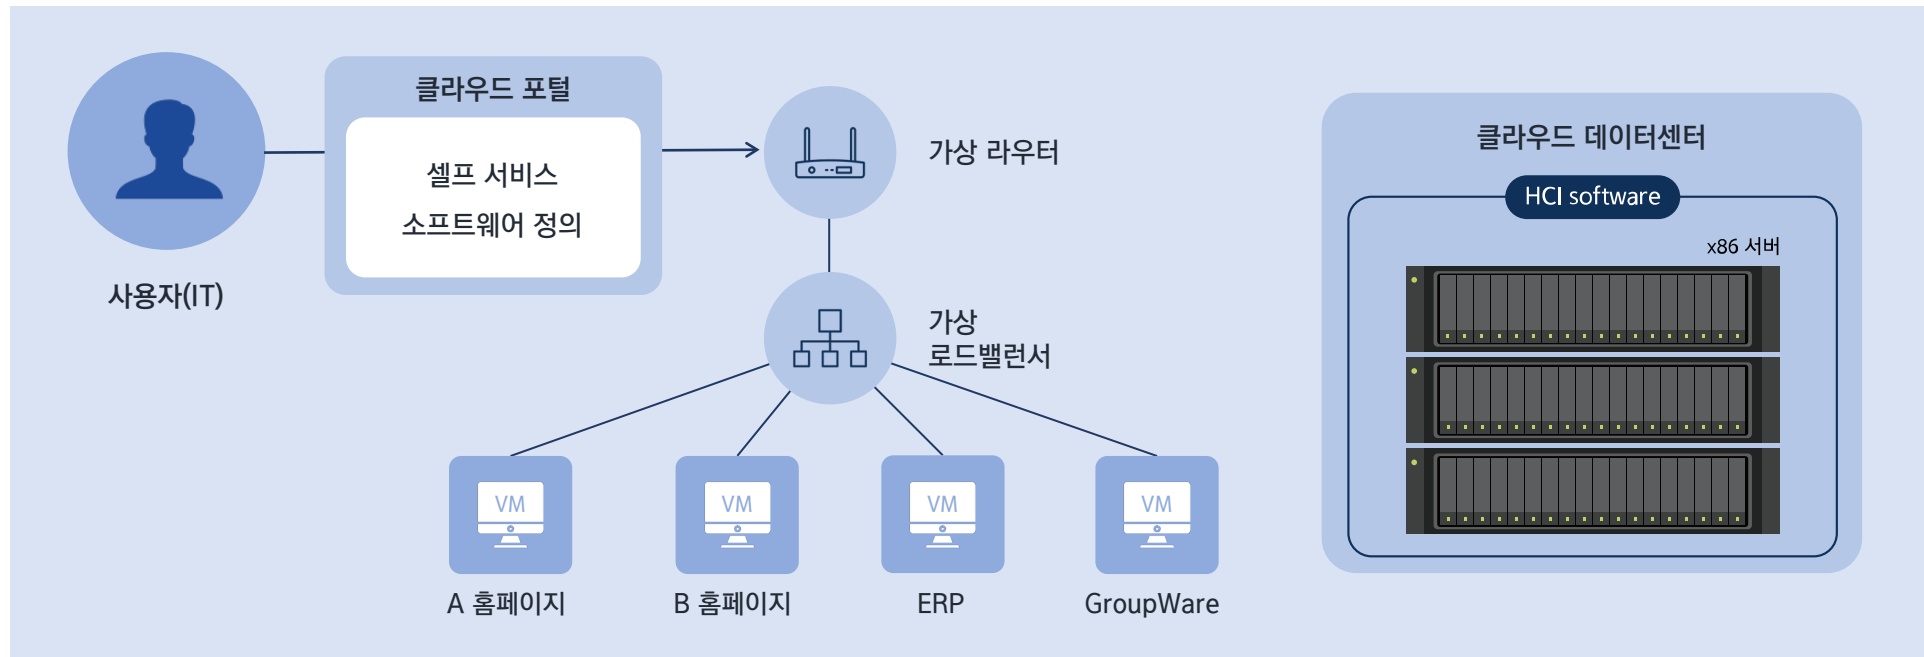

4.1 레퍼런스

| 00도청

요청사항

- 운영 중인 업무시스템을 ABLESTACK HCI를 도입하여 가상머신으로 무중단 이관하고 기업 데이터센터를 클라우드 데이터 센터로 전환

아키텍처

기대효과

- 기업 데이터센터를 클라우드 전환하여 관리 체계 일원화 및 웹 기반 통합 관리체계 도입
- 가상화를 통해 운영 중인 업무 시스템 외에 별도의 추가 시스템 도입을 위한 자원 확보
- 고가용성 환경 제공을 통해 응용프로그램 운영 안정성 확보