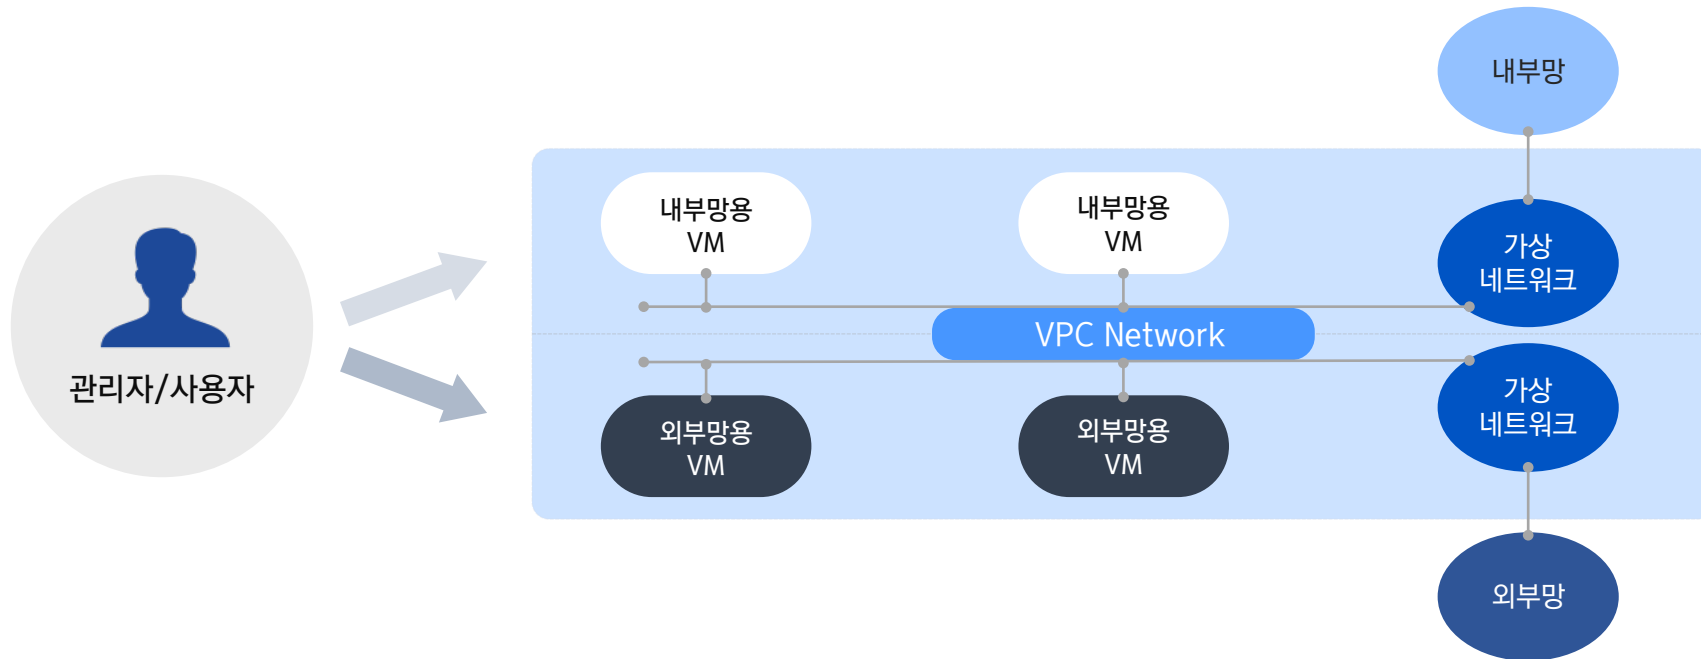

순수 소프트웨어 플랫폼

- 하드웨어에 독립적인 소프트웨어 플랫폼으로 어떤 서버에서도 실행 가능
- 파트너 및 고객 모두에 서버 제품 선택권 보장

마법사를 통한 수시간 내 SDDC 구성

- OS 설치부터 클라우드 구성 과정 모두 마법사를 통한 간편한 설치 지원
- 마법사를 통해 만들어진 모든 구성요소의 상태를 실시간으로 관리 가능

모든 자원을 웹으로 관리

- 서버, 스토리지, 가상머신, 컨테이너 등의 모든 자원을 웹으로 통합 관리
- Clientless, Anywhere, Anytime 시스템 접속 및 관리 환경 제공

제조부터 관리까지 턴키 솔루션

- 국내 유일의 클라우드 HCI 소프트웨어 플랫폼
- 제품 제조사가 직접 설치 및 프로비저닝, 관리, 운영에 대한 기술지원 제공

IT 서비스를 위한 내장된 구성요소

- 국내 유일의 클라우드 HCI 소프트웨어 플랫폼
- 제품 제조사가 직접 설치 및 프로비저닝, 관리, 운영에 대한 기술지원 제공

3.4 에이블스택 시연

4.1 레퍼런스

| 000청

요청사항

- 별도의 네트워크 장비 없이 소프트웨어로 정의된 내장 네트워크 기능을 통한 논리적 망분리

아키텍처

기대효과

- 고가의 네트워크 장비없는 망분리를 통한 구축비용 절감
- 소프트웨어 정의 네트워크를 통한 네트워크 관리로 인한 운영 비용 절감
- 논리적 망분리를 통한 유연한 확장 용이

4.1 레퍼런스

| G사

요청사항