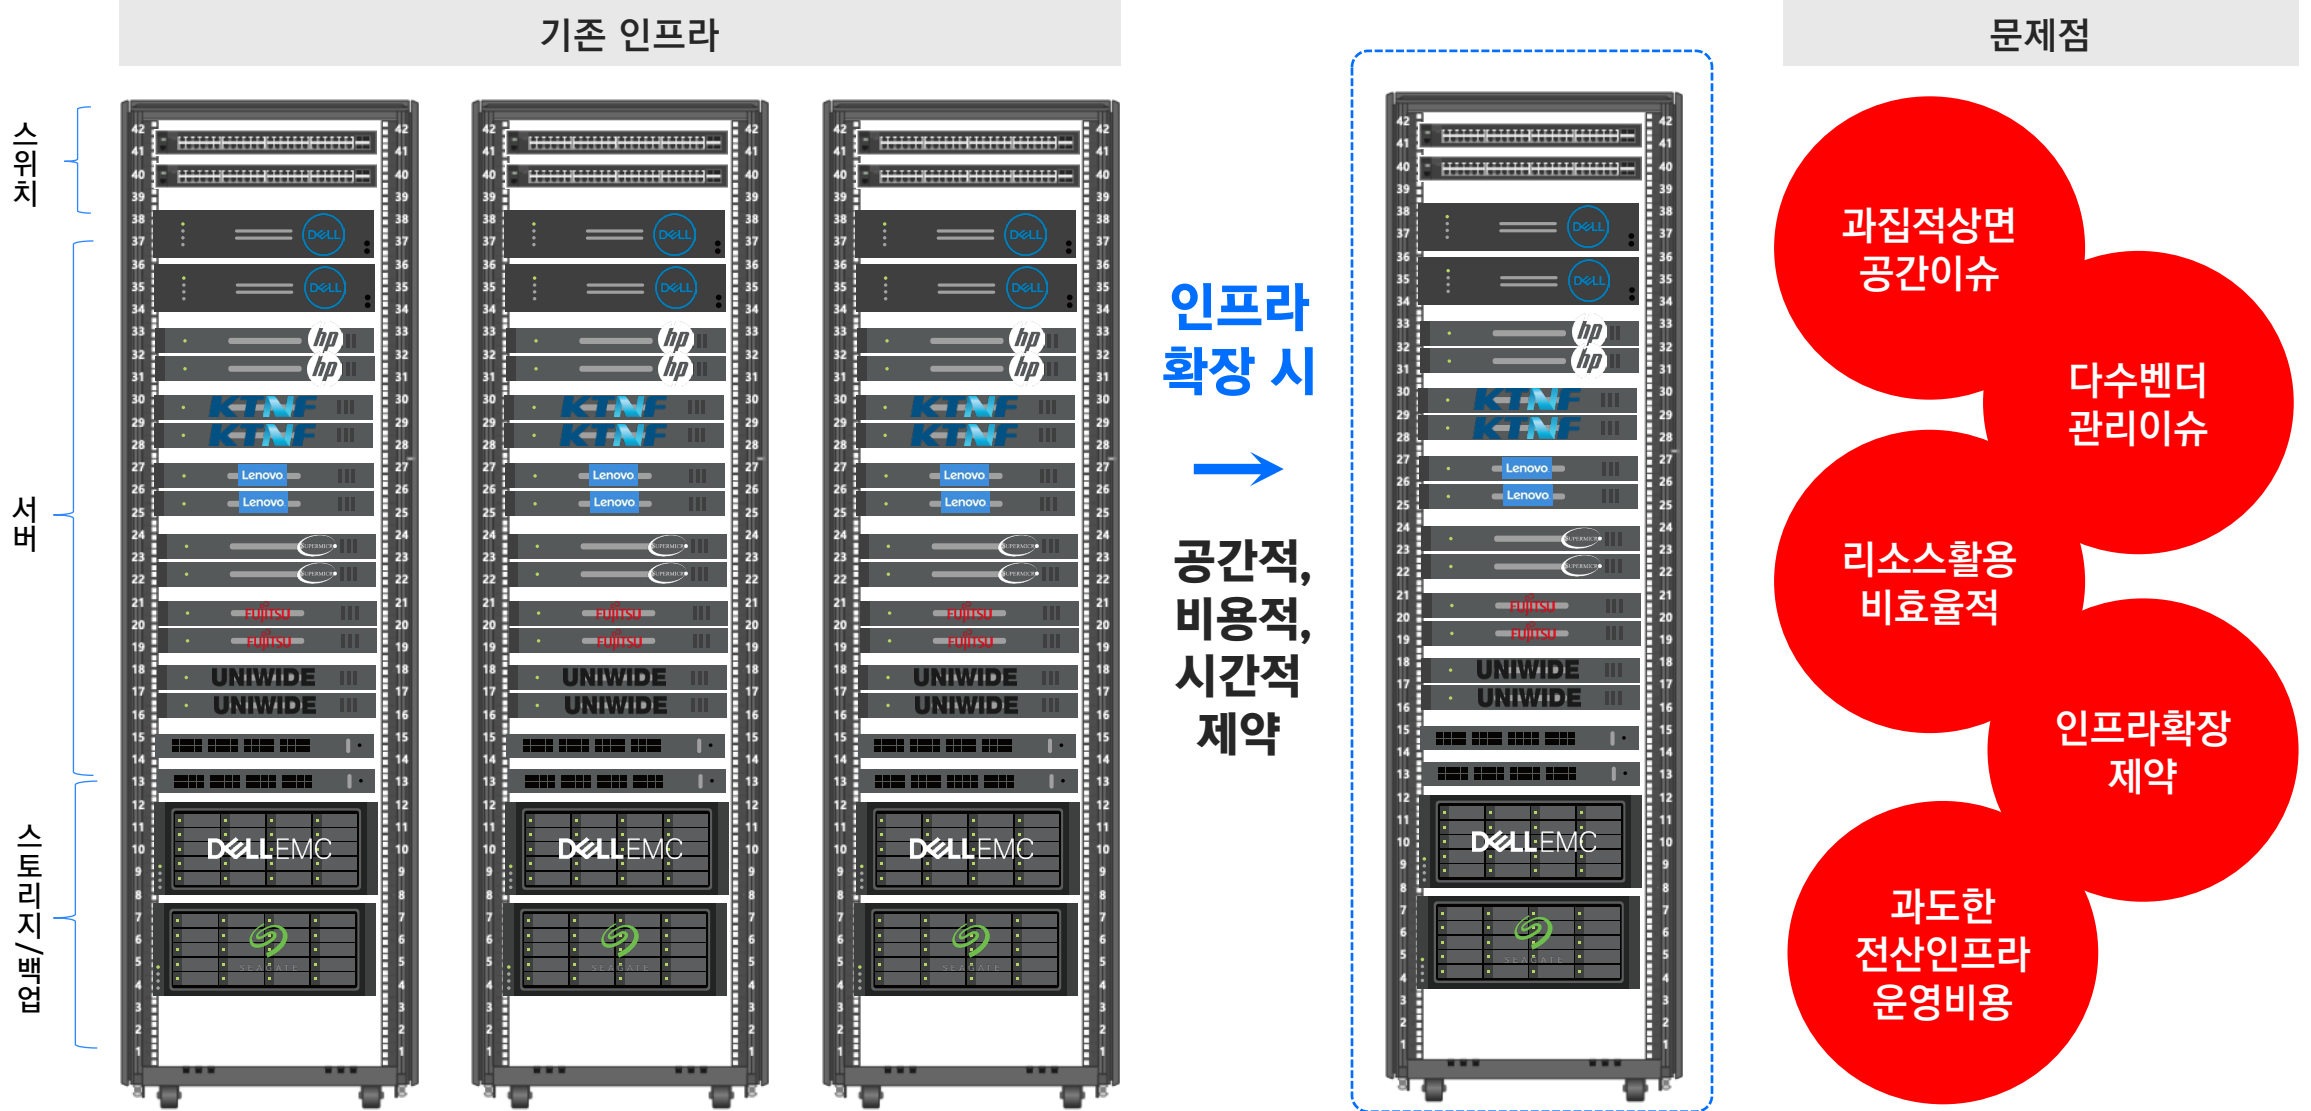

기술집약적 조직 문화

시니어급 전문연구개발 인력 구성

다양한 유형의 레퍼런스

2.2 현황 - 기존 인프라의 이슈

2.3 현황 - 기존 인프라 유지관리 이슈

기존 유지 관리 구조

문제점

3.1 솔루션

ABLESTACK 도입 시

최소 관리자

최소 유지관리

3.2 에이블스택 소개

ABLESTACK은 최소 x86 Server 3대에 Cube OS만 설치하면 All in One 클라우드 환경을 구성할 수 있으며 언제든지 확장할 수 있습니다.

운영체제 - Cube

ABLESTACK의 모든 패키지가 포함된 Server OS

가상화 - Cell

고성능을 제공하는 내장된 커널 기반 하이퍼바이저

스토리지 - Glue

가상머신 기반 컨트롤러로 제공되는 소프트웨어 정의 스토리지

클라우드 - Mold/Koral

가상머신 및 컨테이너 통합관리를 제공하는 클라우드 플랫폼

네트워크 - Track/Atom

네트워크 및 보안 정책을 제공하는 소프트웨어 정의 네트워크

3.3 에이블스택 특징점