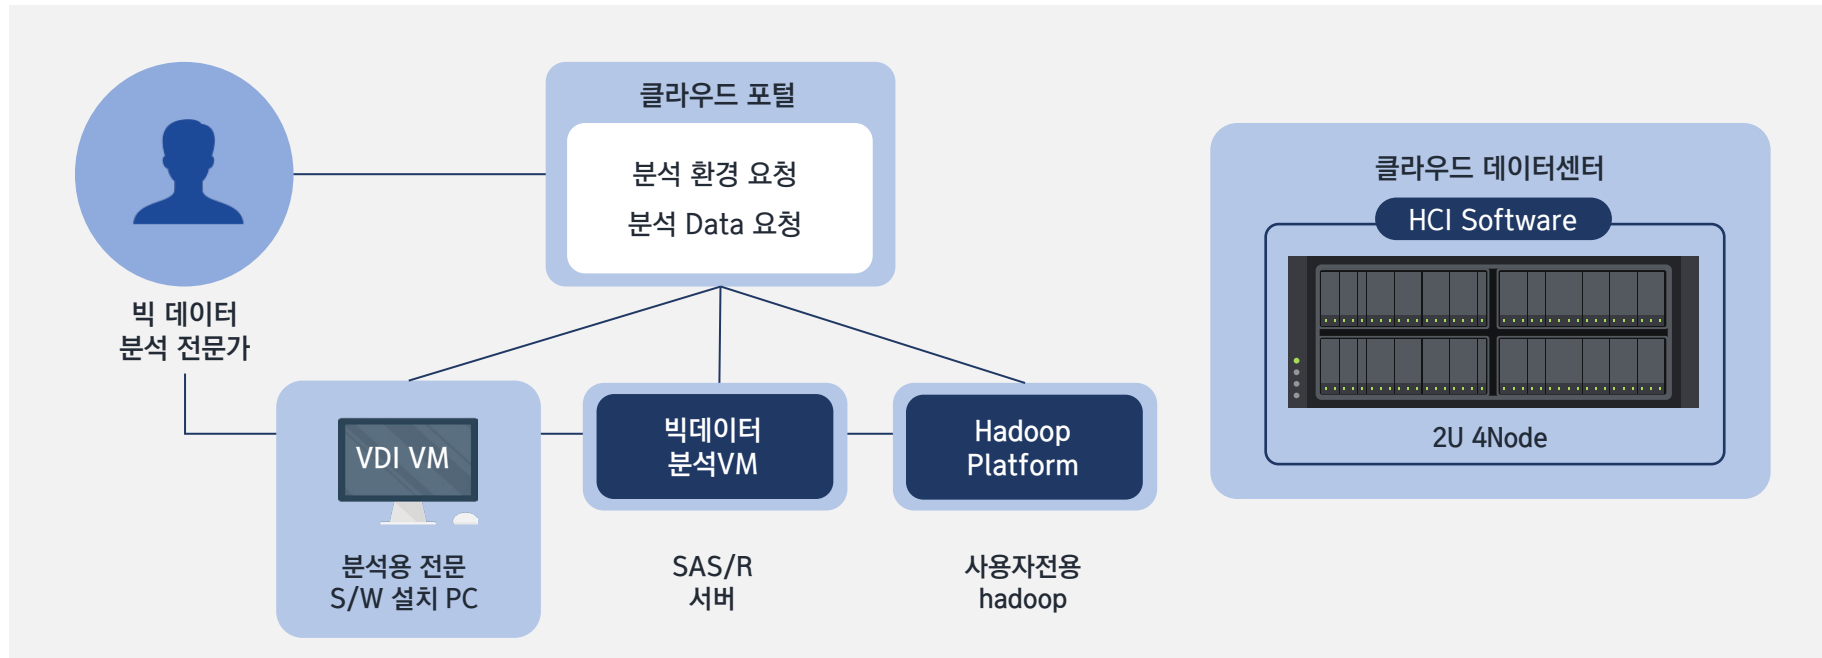

4.1 레퍼런스

| 00공단

요청사항

- 분석 전문가별로 독립된 빅데이터 분석 환경을 제공하고, 분석 시작 시, 종료 시에 유연하게 분석용 자원을 생성하고 반환하는 클라우드 기반 빅데이터 환경 제공

아키텍처

기대효과

- 물리적 호스트 수 절감으로 빅데이터 분석 환경 구축 비용 절감
- 분석 전문가별 독립된 분석 환경 제공을 통한 분석 효율성 제고
- 고성능 스토리지 제공을 통한 분석 단위 시간 단축 확보