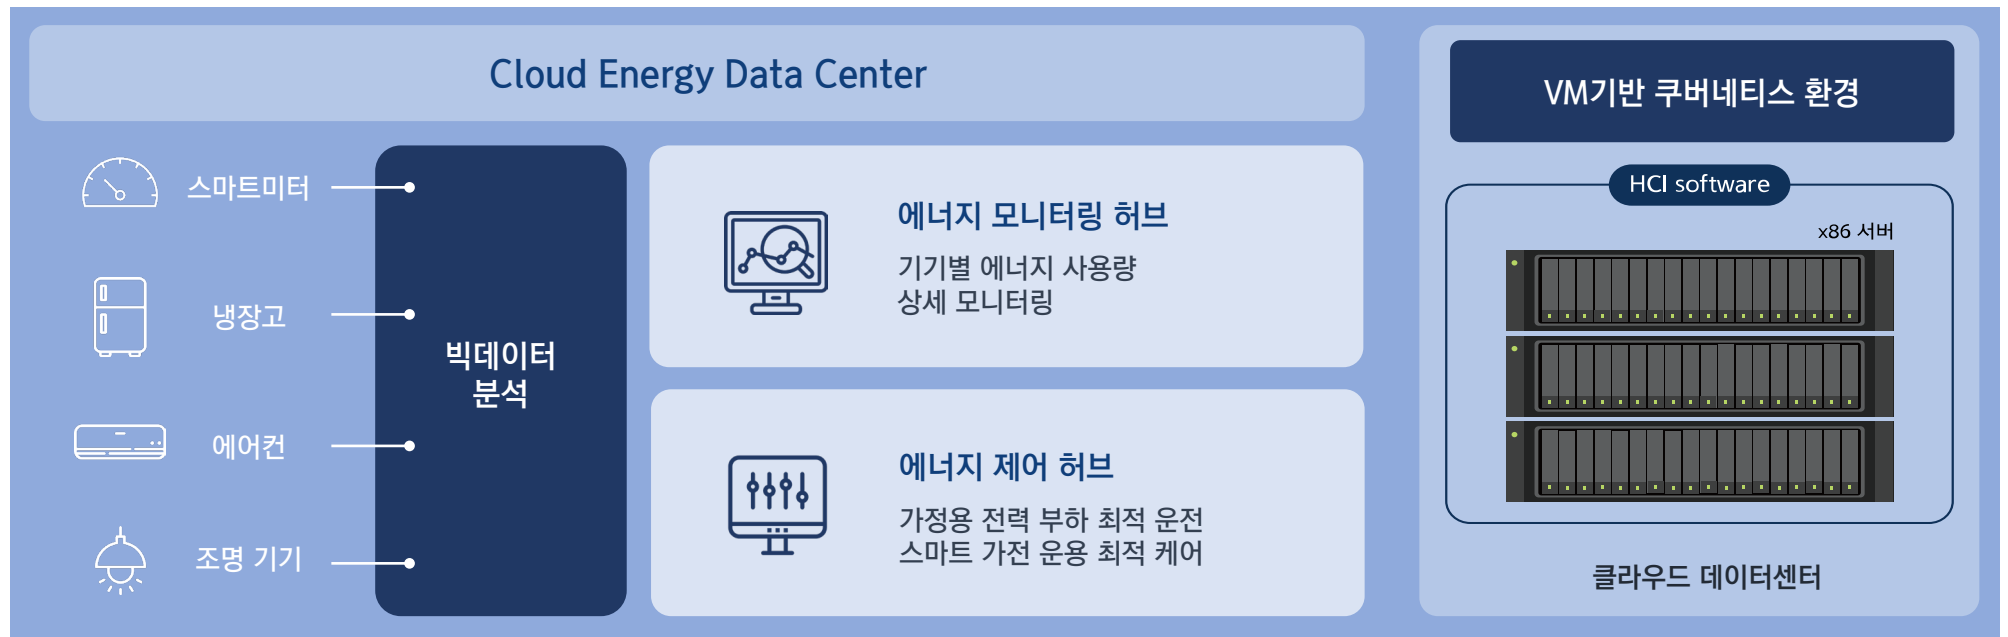

4.1 레퍼런스

| 00시

요청사항

- 시스템의 확장성과 관리 효율성을 제공하는 클라우드 에너지 데이터 센터 구축하여 주택용 수요반응 서비스를 안정적이고 효율적으로 제공
- 쿠버네티스 기반 컨테이너 개발 및 운영(DevOps) 환경 구성

아키텍처

기대효과

- 물리적 호스트 수 절감으로 빅데이터 분석 환경 구축 비용 절감
- 분석 전문가별 독립된 분석 환경 제공을 통한 분석 효율성 제고
- 고성능 스토리지 제공을 통한 분석 단위 시간 단축 확보